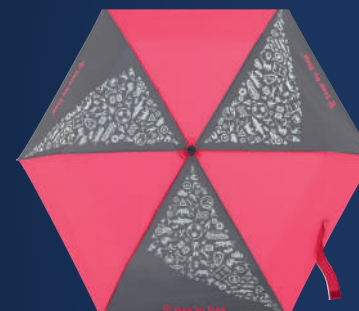

NEON REGENSCHIRM

Mit reflektierendem Print

CHF 32.90

 In 3 verschiedenen Farben erhältlich

REGENSCHIRM MIT MAGIC RAIN EFFEKT

Die Motive färben sich bei Regen bunt

CHF 29.90

 In 6 verschiedenen Farben erhältlich