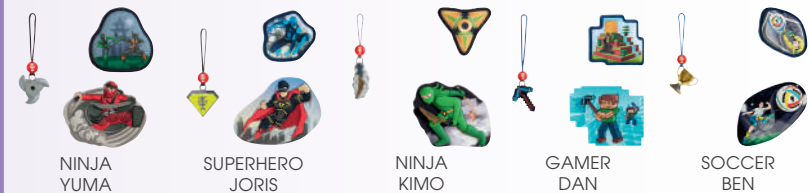

CHF 17.90

In 26 Motiven erhältlich

LUNCHBOX

- ✓ mit praktischer Trennwand

CHF 16.90

MAGIC MAGS

Wechselbare Motive

3-teiliges Set, bestehend aus:
2 Motive, die mittels Magnet am Schulranzen halten und einem Anhänger

CHF 20.90

**KOMBINIERE
WIE DU WILLST!**

MÄRCHENHAFTES

TIERE

FAHRZEUGE

HELDEN

MIT LED-LEUCHTEFFEKT

MAGIC MAGS FLASH