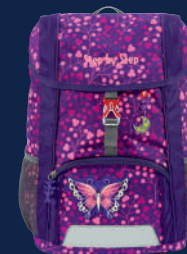

KID SHINE

CHF 74.90

STRAHLENDE HIGHLIGHTS
und Motive mit Glow in
the Dark-Effekt

BUTTERFLY NIGHT
INA