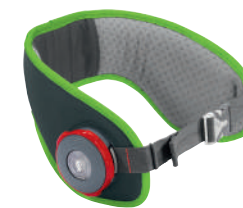

ZUBEHÖR

ZUBEHÖR

EASY BELT

Mechanischer Hüftgurt mit LED-Funktion

Spielerisch leichte Ergonomie

Der Drehknopf unterstützt Dein Kind beim Einstellen des Hüftgurts. Nur wenn der Hüftgurt richtig eingestellt ist, wird ein optimaler Sitz des Schulrucksacks auf der Hüfte und eine perfekte Gewichtsverteilung gewährleistet.

CHF 34.90

Für noch mehr Tragekomfort.

BERRY

PURPLE

PETROL
BLUE

BLUE

RED

GREEN