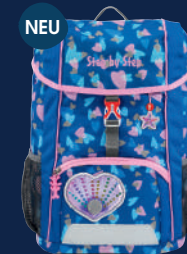

KID REFLECT

CHF 74.90

PRINT UND MOTIVE
REFLEKTIEREN

SEASHELL
PEARL