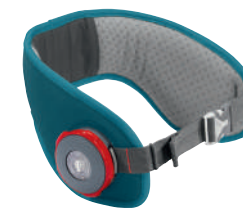

ZUBEHÖR

ZUBEHÖR

EASY BELT

Mechanischer Hüftgurt mit LED-Funktion

Spielerisch leichte Ergonomie

Der Drehknopf unterstützt Dein Kind beim Einstellen des Hüftgurts. Nur wenn der Hüftgurt richtig eingestellt ist, wird ein optimaler Sitz des Schulrucksacks auf der Hüfte und eine perfekte Gewichtsverteilung gewährleistet.

CHF 34.90

Für noch mehr Tragekomfort.

BERRY

PURPLE

PETROL
BLUE

BLUE

RED

GREEN