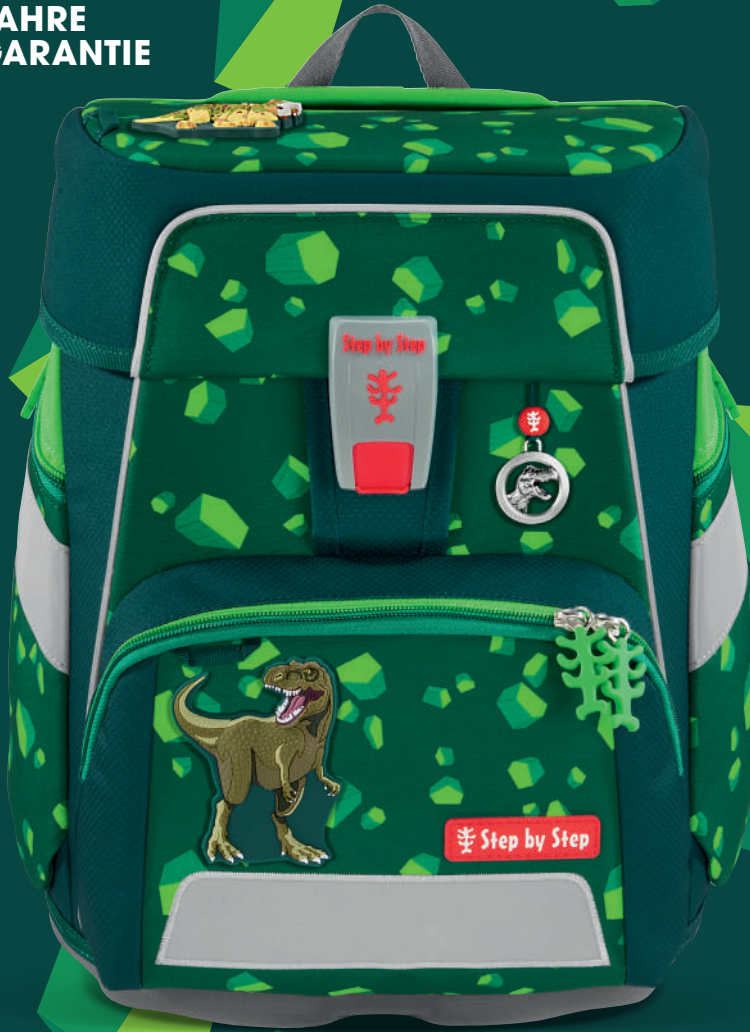

4 JAHRE
GARANTIE

Erhältlich bei Deinem Fachhändler

www.stepbystep-schulranzen.com

27097049/06-2025