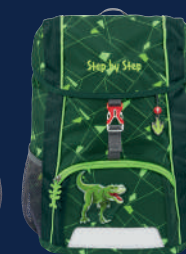

DINO NIGHT
TYRO