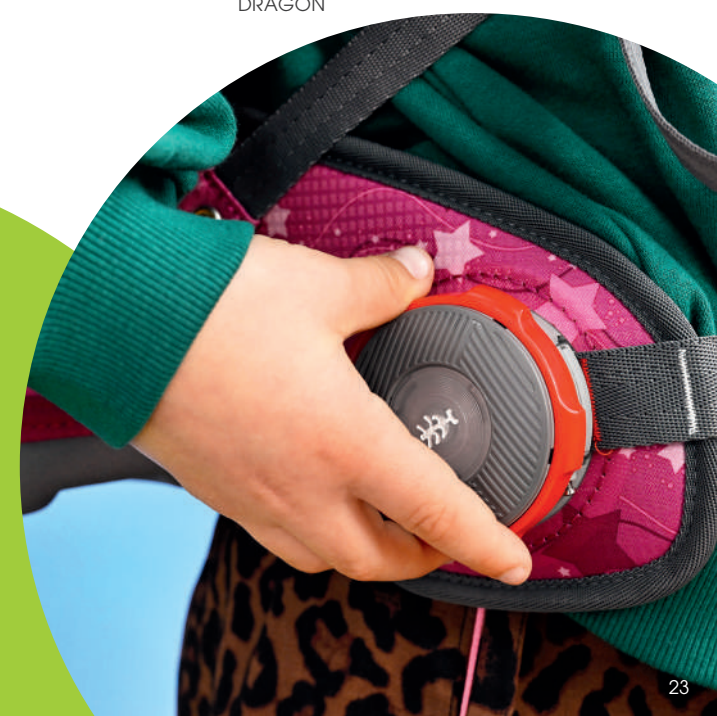

UNSER LIMITED EDITION- HIGHLIGHT

Bei unseren CLOUD
schleich® Schulranzen ist
der EASY BELT Hüftgurt
bereits integriert.

Weitere Infos dazu
findest Du auf Seite 48/49.

CLOUD SPIEGEL- BURG

Der leichte Schulranzen zur Kindergeschichte