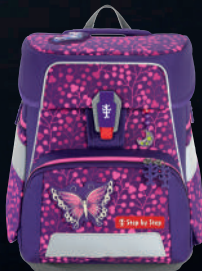

SPACE SHINE

Der geräumige Schulranzen mit strahlenden Highlights

5-teiliges Set
CHF 329.90

SHARK DEXTER

DINO NIGHT TYRO

PEGASUS NIGHT NUALA

BUTTERFLY NIGHT INA

LEUCHTENDE MOTIVE
mit Glow in the Dark-Effekt