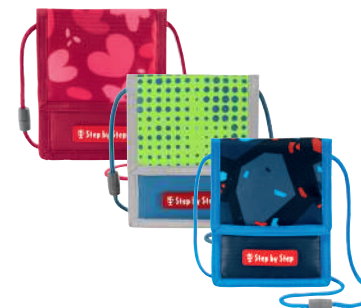

SCHULTÜTE

Die passende Schultüte zu Deinem Schulranzen für einen unvergesslichen ersten Schultag.

ab CHF 29.90

In 40 passenden Designs erhältlich

SPORTTASCHE

Die Sporttasche bietet ausreichend Platz für alle Sport- oder Schwimm-utensilien und verfügt zudem über ein extra Schmutzwäschefach.

ab CHF 48.90

In 40 passenden Designs erhältlich

BRUSTBEUTEL

Eine sichere Verstaumöglichkeit für Taschengeld, Busfahrkarte und Schlüssel.

ab CHF 16.90

XXL-MÄPPCHEN

Das extra große Mäppchen mit drei Fächern, vielen bunten Stiften und Schreibutensilien lässt keine kreativen Wünsche offen.