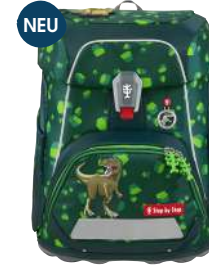

Der schmale
Schulrucksack

5-teiliges Set, bestehend aus:

Schulrucksack, Federmäppchen (komplett bestückt), Schlumperetui, Turnbeutel und MAGIC MAGS

CHF 299.90

Perfekt geeignet
für kleine,
zierliche Kinder!

Mit integriertem
Fach für
GPS-Tracker

PRETTY UNICORN
NUALA

DINO
TARGO

DOLPHIN
FINJA

MANTA
RIO

MERMAID
DELIA

DANGER CAT
CHIKO

PEGASUS
EMILY