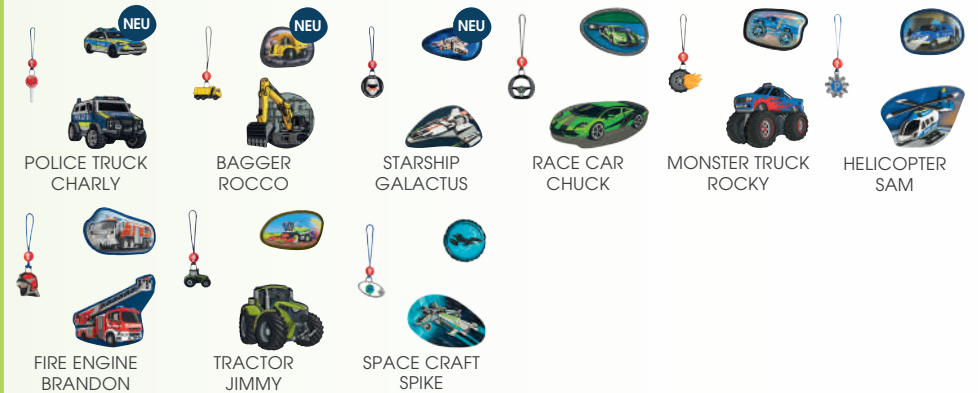

CHF 17.90

In 26 Motiven erhältlich

LUNCHBOX

- ✓ mit praktischer Trennwand

CHF 16.90

MAGIC MAGS

Wechselbare Motive

3-teiliges Set, bestehend aus:
2 Motive, die mittels Magnet am Schulranzen halten und einem Anhänger

CHF 20.90

**KOMBINIERE
WIE DU WILLST!**

MÄRCHENHAFTES

TIERE

FAHRZEUGE

HELDEN

MIT LED-LEUCHTEFFEKT

MAGIC MAGS FLASH