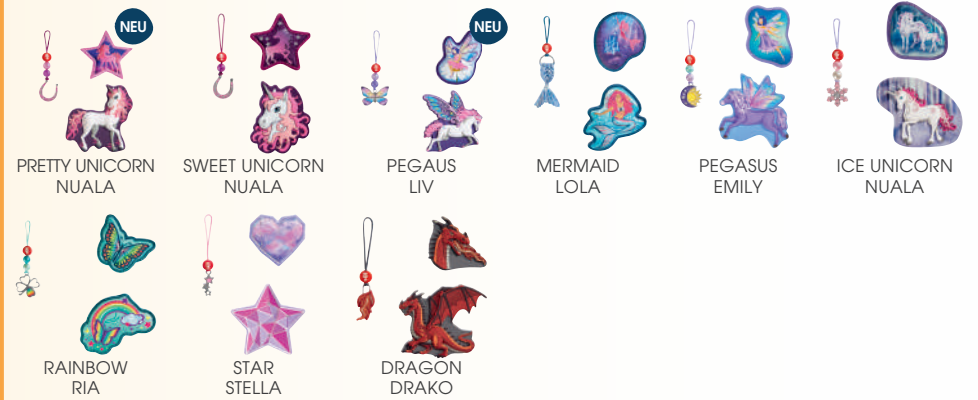

CHF 17.90

In 26 Motiven erhältlich

LUNCHBOX

- ✓ mit praktischer Trennwand

CHF 16.90

MAGIC MAGS

Wechselbare Motive

3-teiliges Set, bestehend aus:
2 Motive, die mittels Magnet am Schulranzen halten und einem Anhänger

CHF 20.90

**KOMBINIERE
WIE DU WILLST!**

MÄRCHENHAFTES

TIERE

FAHRZEUGE

HELDEN

MIT LED-LEUCHTEFFEKT

MAGIC MAGS FLASH