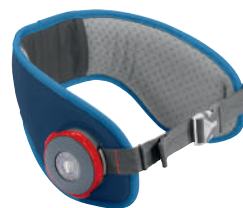

ZUBEHÖR

ZUBEHÖR

EASY BELT

Mechanischer Hüftgurt mit LED-Funktion

Spielerisch leichte Ergonomie

Der Drehknopf unterstützt Dein Kind beim Einstellen des Hüftgurts. Nur wenn der Hüftgurt richtig eingestellt ist, wird ein optimaler Sitz des Schulrucksacks auf der Hüfte und eine perfekte Gewichtsverteilung gewährleistet.

CHF 34.90

Für noch mehr Tragekomfort.

BERRY

PURPLE

PETROL
BLUE

BLUE

RED

GREEN