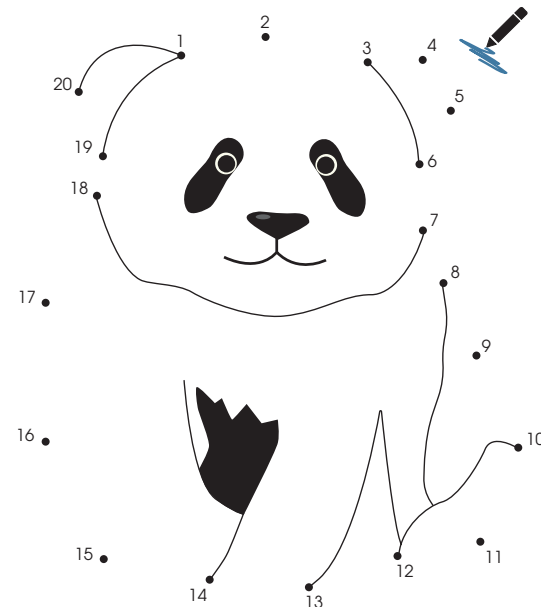

WELCHES TIER HAT SICH HIER VERSTECKT?