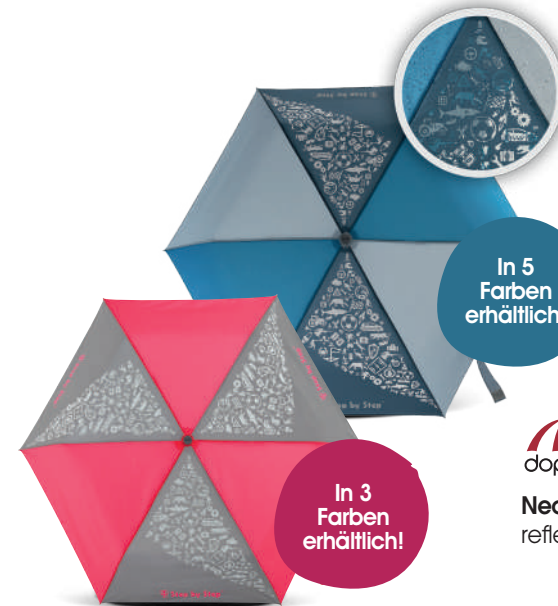

In 5 Farben erhältlich!

In 3 Farben erhältlich!

Regenschirm mit „Magic Rain Effekt“. Die Motive färben sich bei Regen bunt

CHF 29.90

Neon Regenschirm mit reflektierendem Print

CHF 32.90