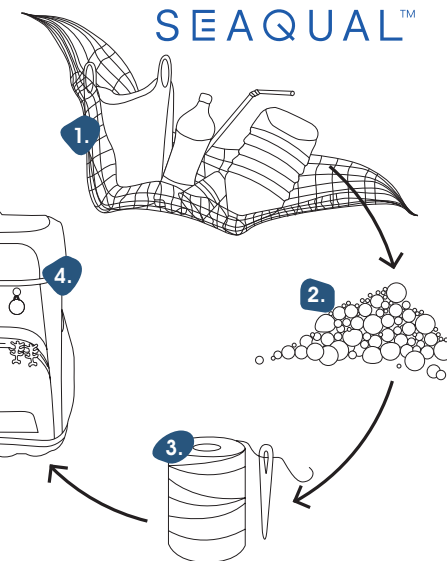

Mit dem CLOUD OCEAN hilfst Du, das Meer von Plastik zu befreien.

So wird aus Meeresplastik ein neuer Schulranzen:

1. Die SEAQUAL INITIATIVE arbeitet mit Fischern, NGOs und Ocean Clean Up Programmen zusammen, die alle Arten von Müll sammeln.
2. Der Müll wird sortiert und zerkleinert. Dadurch entsteht ein Granulat.
3. Aus diesem Granulat wird das Garn hergestellt, aus dem die Stoffe für unsere CLOUD OCEAN Produkte gefertigt werden.
4. Für jedes CLOUD OCEAN Schulranzen-Set wird ca. 1 kg Müll aus dem Meer gefischt und so viel wie möglich wiederverwertet. Das sind z.B. mehr als 1.000 Plastik-Strohhalme.